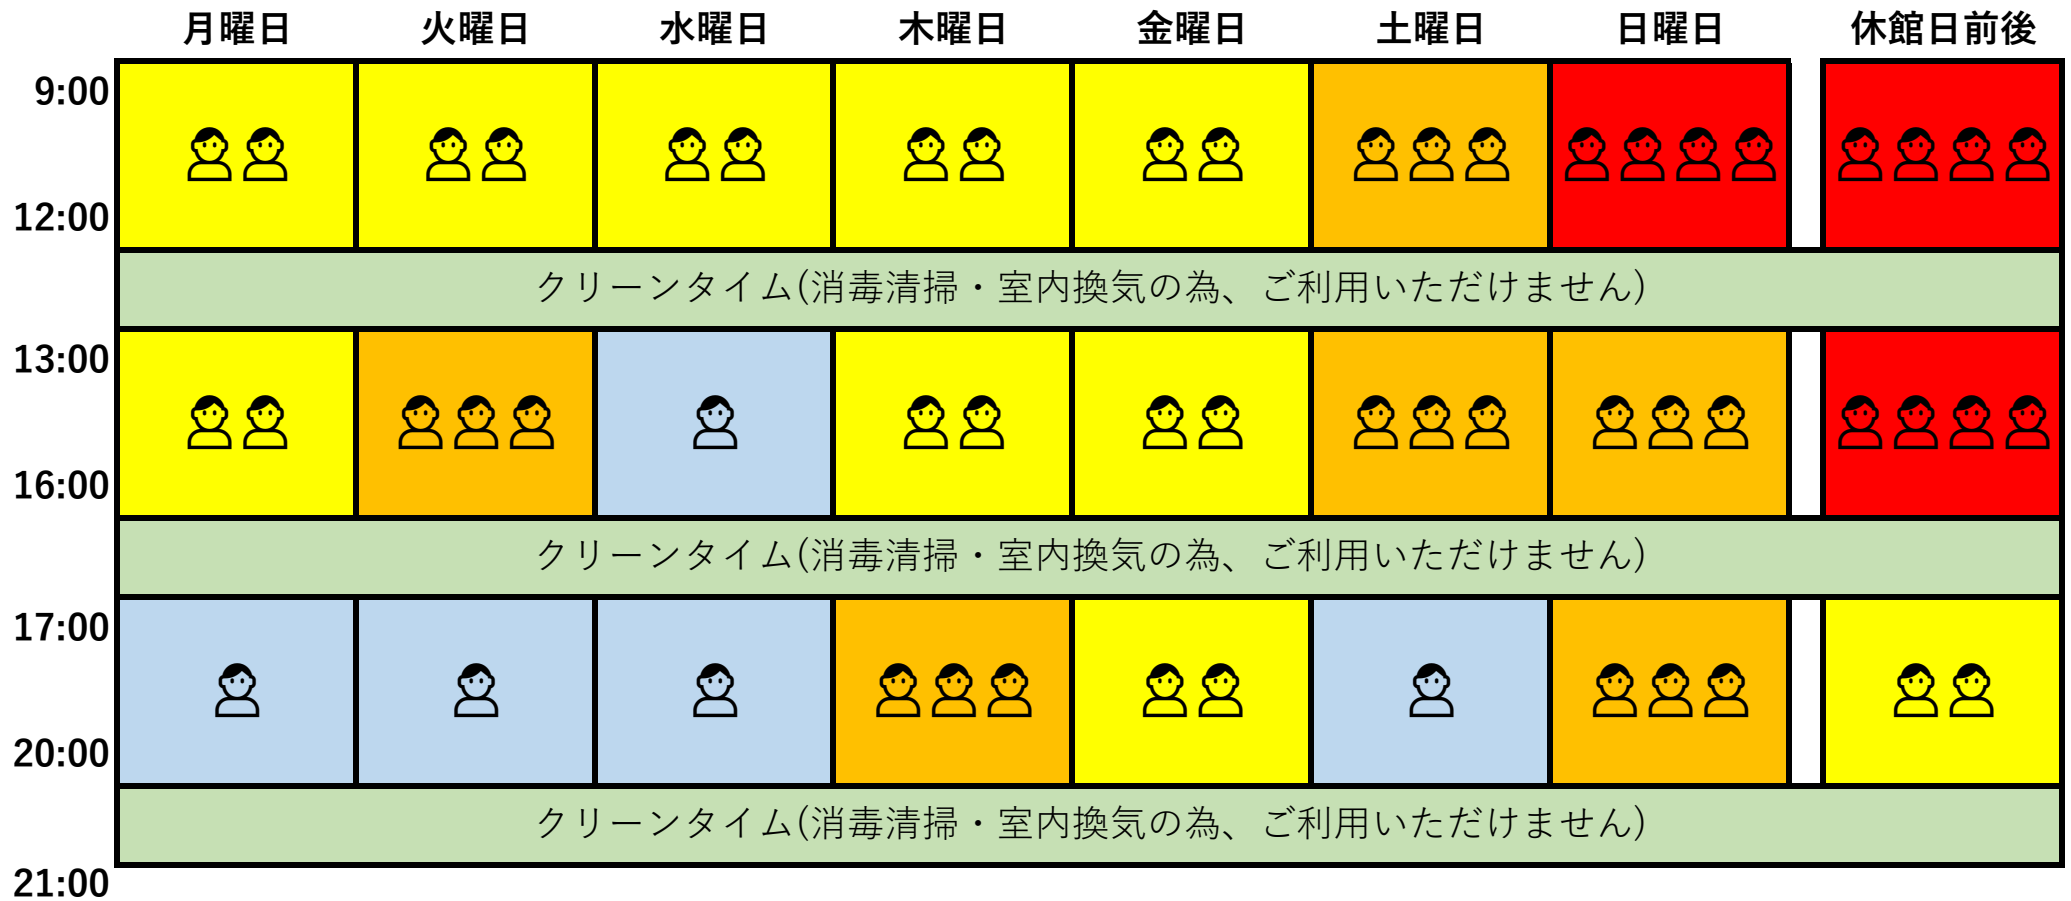

# トレーニング室 週間単位別混雑状況

非常に  
混雑している

混雑している

やや  
混雑している

比較的  
空いている

※2020年度の単位別利用状況の平均を基に作成しております。

※あくまで目安です。表と混雑状況が異なる場合がございますのでご了承ください。